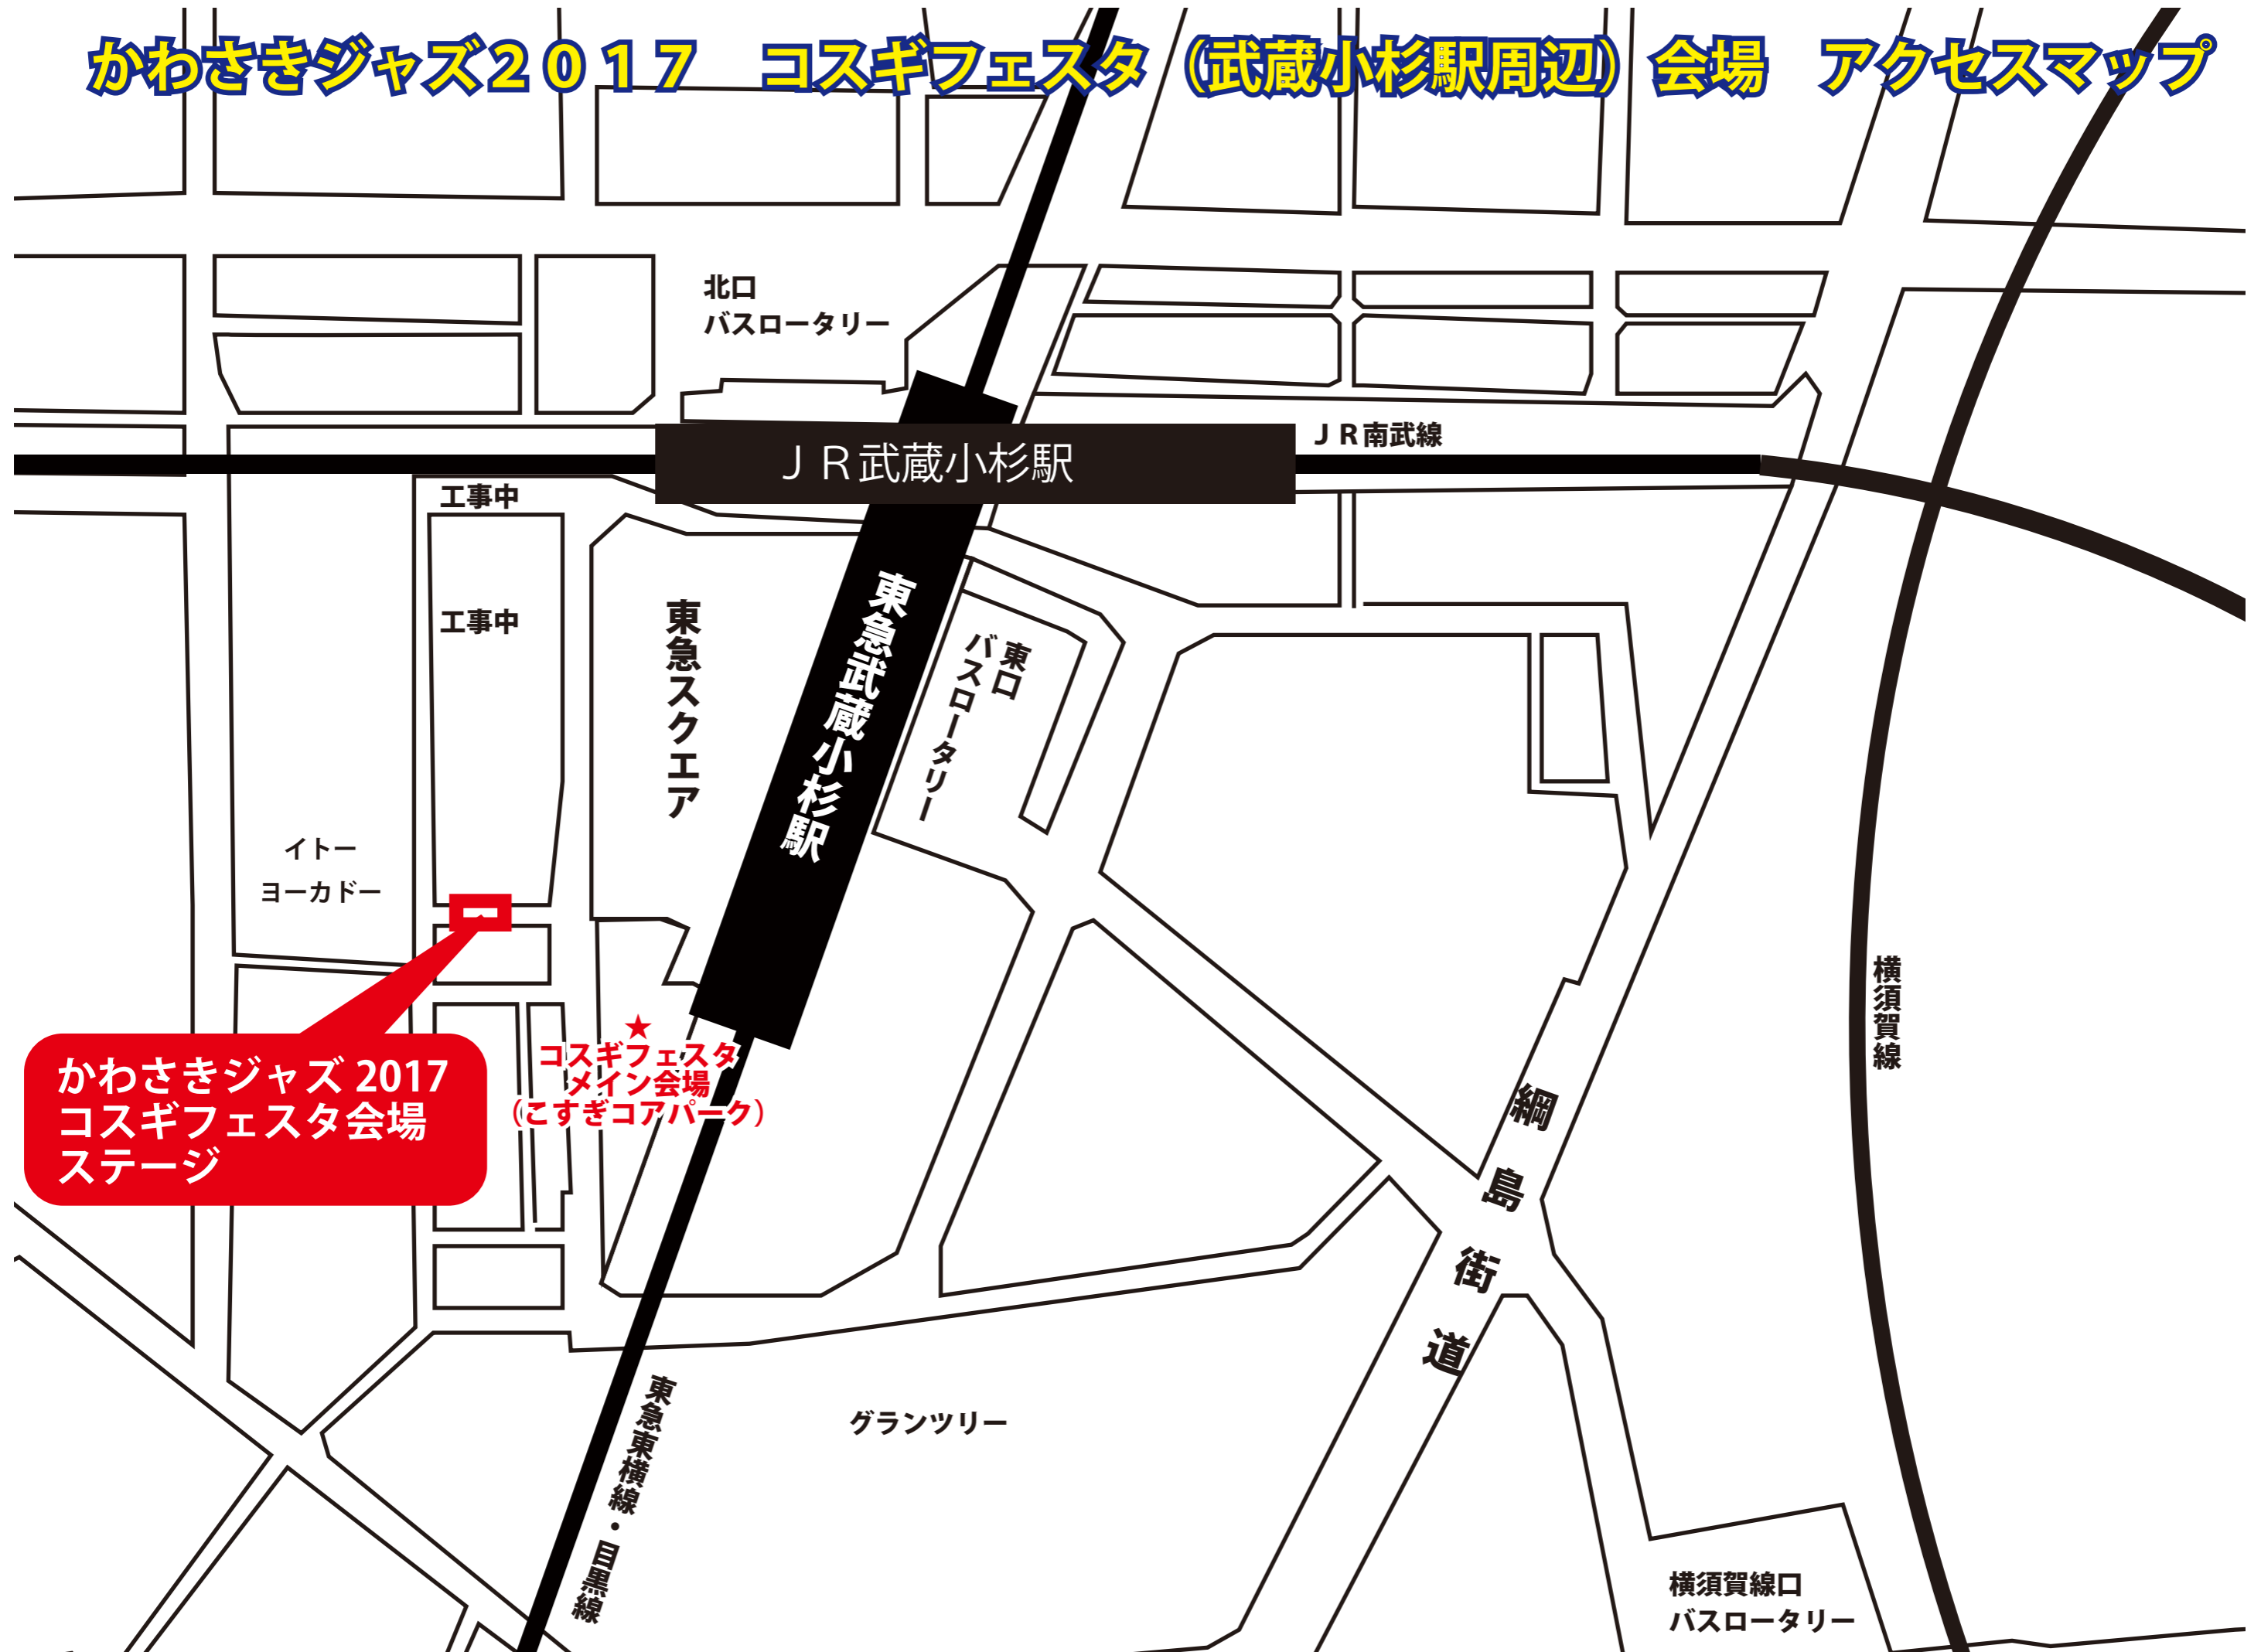

かわさきジャズ2017 コスギフェスタ (武蔵小杉駅周辺) 会場 アクセスマップ

かわさきジャズ2017
コスギフェスタ会場
ステージ

★
コスギフェスタ
メイン会場
(コスギコアパーク)